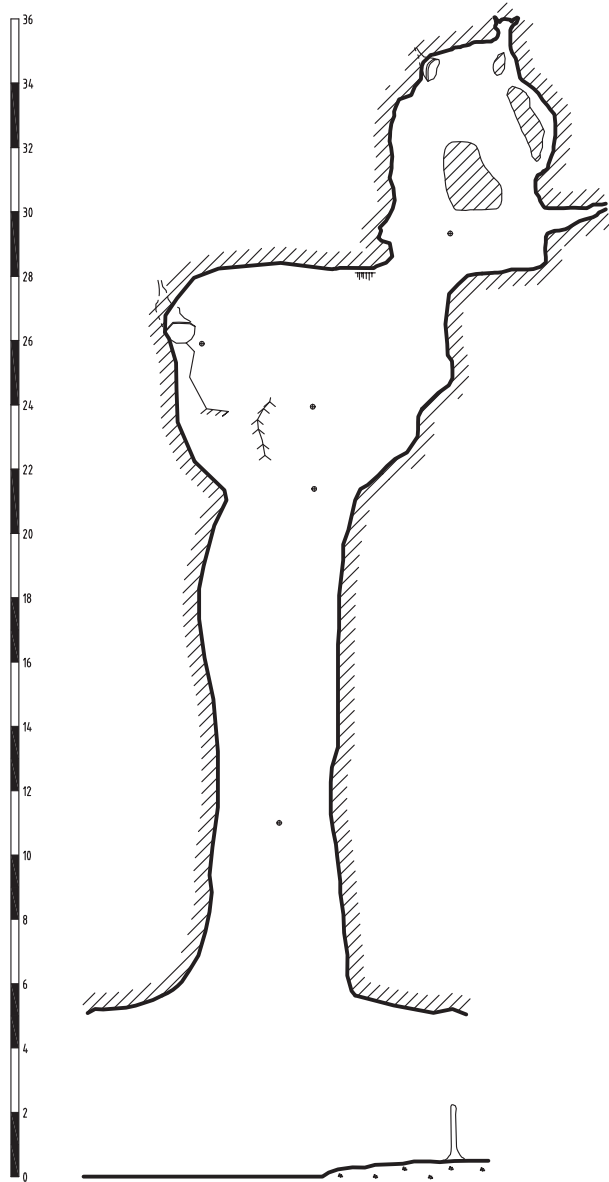

POHLED A-A

PUDORYS

Název:	komín 55
Lokalita:	Absolonův dóm, Nová Amatérská jeskyně
Explorace:	11.2008 - 01.2010 - v minulosti lezeno
Výška:	36m
Lezci:	Kovačič S., Nejezchleb R., Polák P., Roth T., Kotol M.
Klub:	ČSS, ZO 6-19 Plánivy
Krestil:	Kovačič S., 03.2010