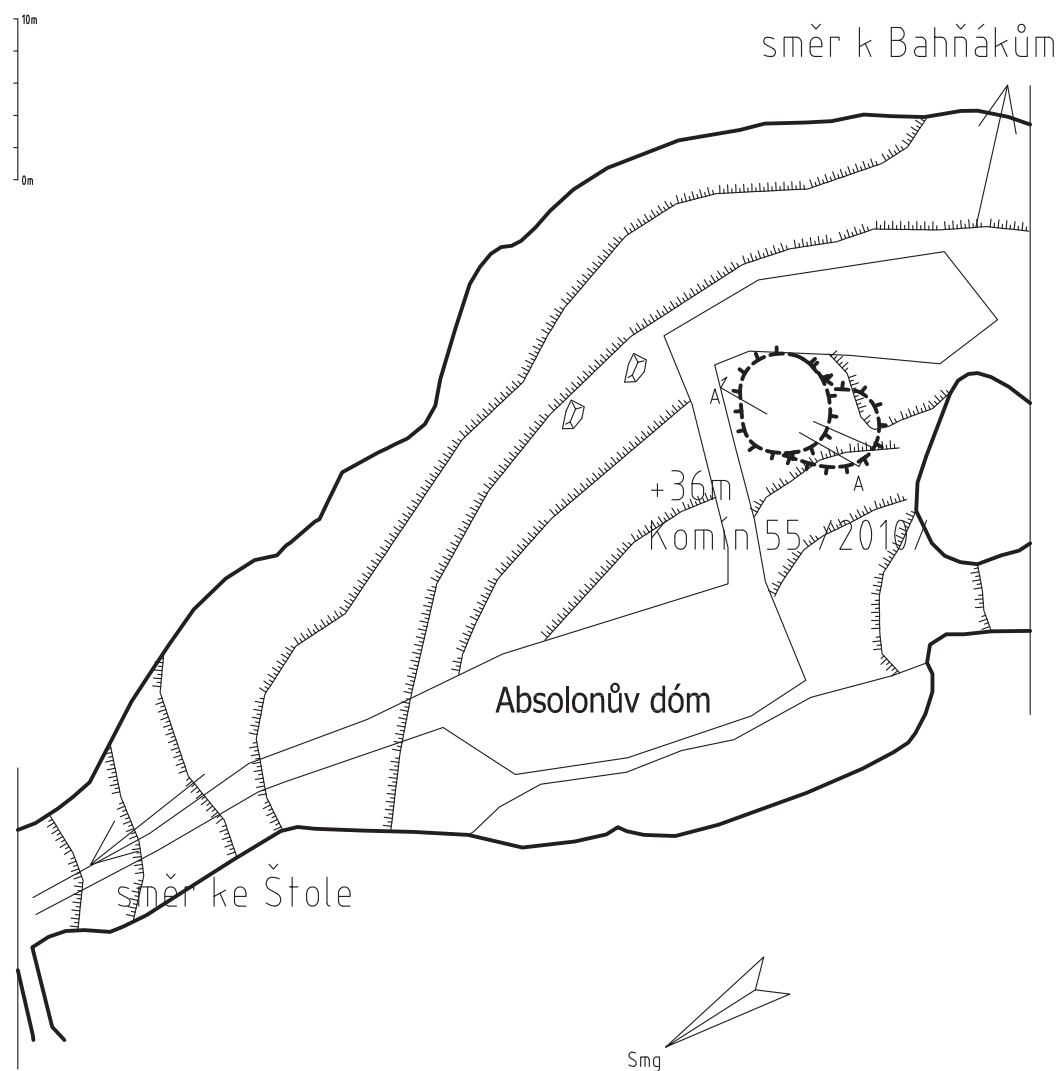

POHLED A-A

PUDORYS

Název:	komín 55
Lokalita:	Absolonův dóm, Nová Amatérská jeskyně
Explorace:	11.2008 - 01.2010 - v minulosti lezeno
Výška:	36m
Lezci:	Kovačič S., Nejezchleb R., Polák P., Roth T., Kotol M.
Klub:	ČSS, ZO 6-19 Plánivy
Krestil:	Kovačič S., 03.2010